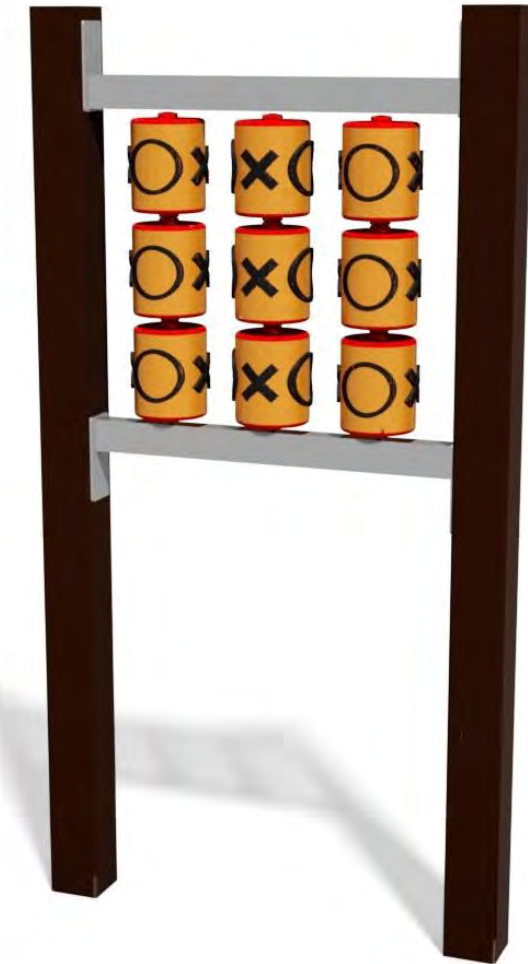

INTEGRATIVE GAMES