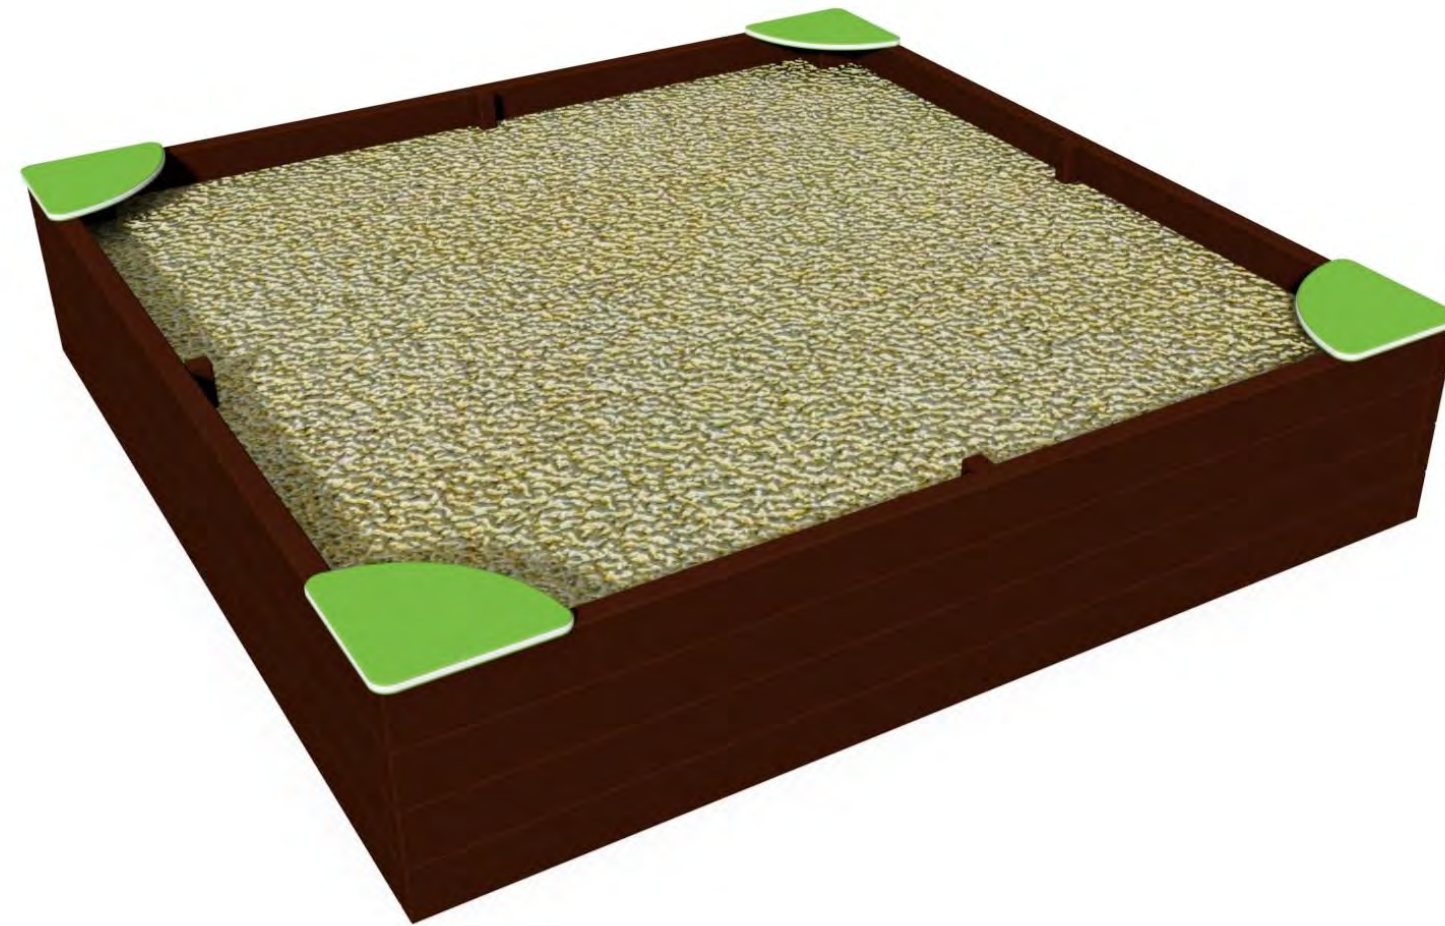

## Dragonfly seesaw

0,43 x 3,00  
x 0,95 (m)

11,64 m<sup>2</sup>

0,91 m

## Toddler double Swing

3,50 x 2,10  
x 2,40 (m)

25,90 m<sup>2</sup>

1,25 m

# RECO SANDBOX

2,06 x 2,06  
x 0,45 (m)

23,72 m<sup>2</sup>

0,45 m