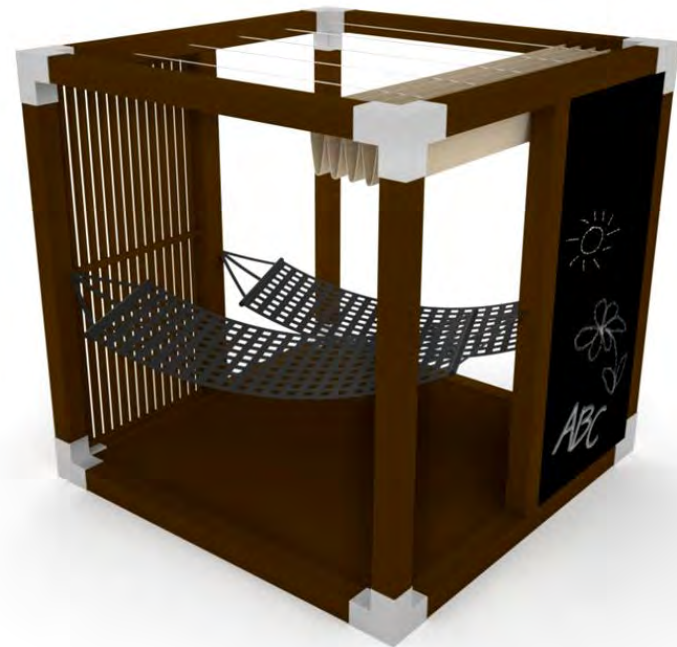

ARBOUR CUBE

2,80 x 2,80
x 2,80 (m)